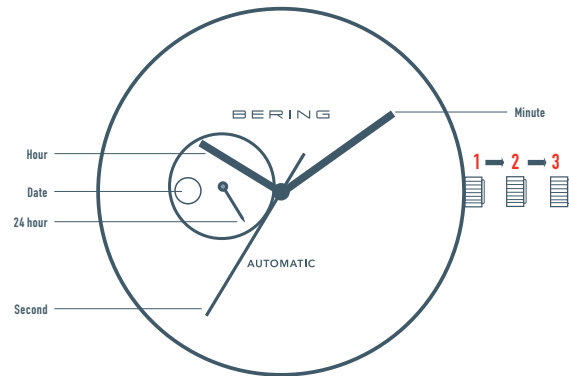

EN BERING AUTOMATIC MOVEMENT VITUS 1728

SETTING THE DATE

Pull the crown out to position **2** and turn it clockwise until the current date is shown. Push the crown back to position **1**. *

* Please do not set the watch between 8.30 pm and 2 am, as otherwise the date won't change on the next day.

SETTING THE TIME

Pull the crown out to position **3** and turn it clockwise until the current time is displayed. Take care whether it is morning or afternoon in order to set the current time correctly. Push the crown back to position **1**.

HAND-WINDING

You can also set your automatic watch in motion again by winding the stem manually. To do so, turn the crown clockwise in position **1** about 15-20 times until the natural movement of the hands resumes.