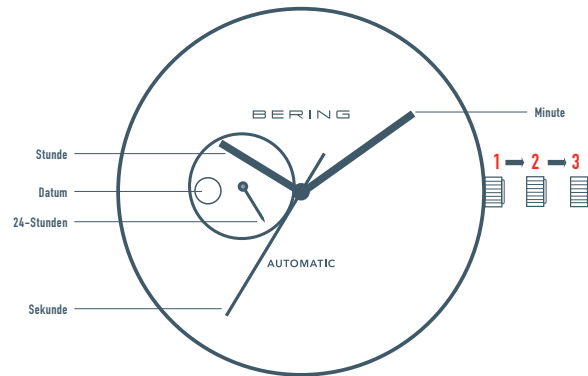

BERING

BEDIENUNGSANLEITUNG VITUS 1728
OPERATING INSTRUCTION VITUS 1728

DE BERING AUTOMATIK UHRWERK VITUS 1728

EINSTELLEN DES DATUMS

Ziehen Sie die Krone in Position **2** und drehen Sie diese im Uhrzeigersinn, bis das aktuelle Datum angezeigt wird. Drücken Sie die Krone wieder in Position **1** zurück. *

* Bitte stellen Sie die Uhr nicht zwischen 20.30 Uhr und 2 Uhr ein, da sonst das Datum am nächsten Tag nicht umspringt.

EINSTELLEN DER UHRZEIT

Ziehen Sie die Krone in Position **3** und drehen Sie diese im Uhrzeigersinn, bis die aktuelle Uhrzeit angezeigt wird. Achten Sie darauf, ob es Vor- oder Nachmittag ist, um die aktuelle Uhrzeit richtig einzustellen. Drücken Sie die Krone wieder in Position **1** zurück.

MANUELLER HANDAUFZUG

Sie können Ihre BERING Automatikuhr auch per manuellem Handaufzug wieder in Gang setzen. Drehen Sie dafür die Krone in der Position **1** im Uhrzeigersinn circa 15-20 Mal bis die natürliche Bewegung der Zeiger wieder einsetzt.

EN BERING AUTOMATIC MOVEMENT VITUS 1728

SETTING THE DATE

Pull the crown out to position **2** and turn it clockwise until the current date is shown. Push the crown back to position **1**. *

* Please do not set the watch between 8.30 pm and 2 am, as otherwise the date won't change on the next day.